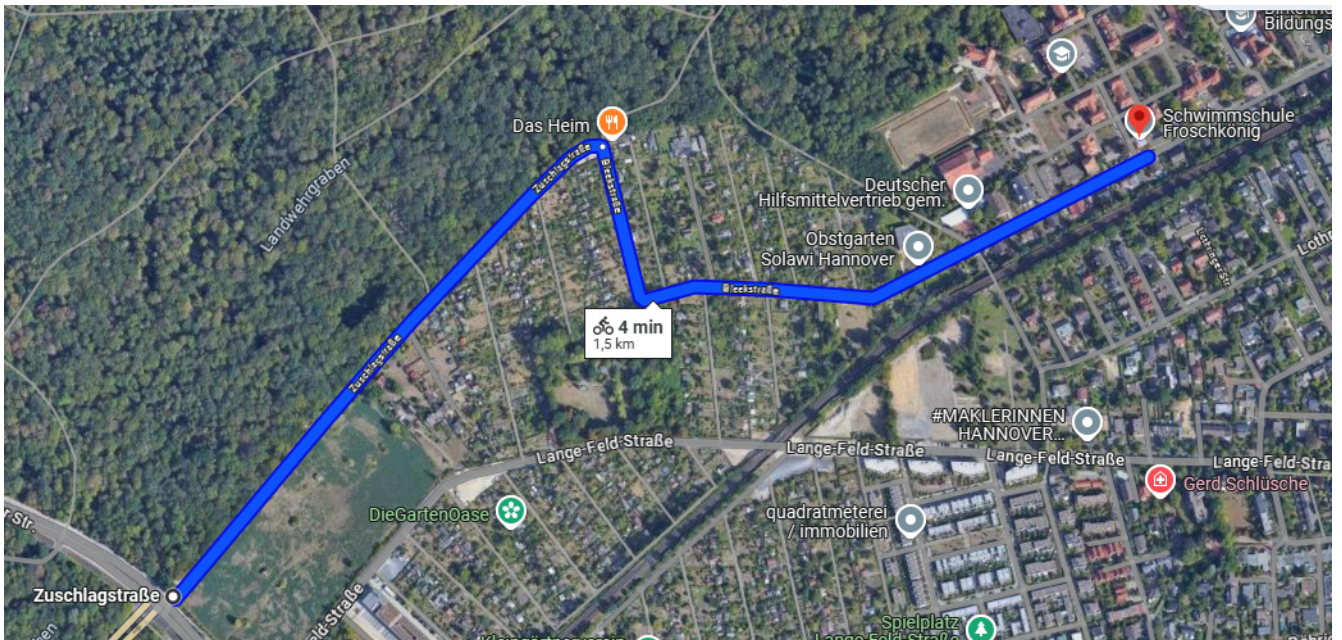

Anfahrtsbeschreibung mit dem Auto:

Bitte beachten Sie bei der Anfahrt zu unserer Einrichtung, dass sich aktuell in der Bleekstraße eine Baustelle befindet. Sie erreichen uns, indem Sie über die Zuschlagstraße (Kleingartenkolonie) zur Nebeneinfahrt des LBZB in Richtung Sportzentrum fahren. Dort befinden sich Parkplätze.

Die Abbildung zeigt einen Kartenausschnitt mit einer Markierung der Zuschlagstraße als Anfahrt zum LBZB.

Anfahrtsbeschreibung mit öffentlichen Verkehrsmitteln:

Dienstgebäude
Bleekstraße 22
30559 Hannover
Postanschrift
Postfach 71 03 50
30543 Hannover

Bankverbindung
Nord/LB Hannover
Konto 106 021 660
BLZ 250 500 00
IBAN: DE44 2505 0000 0106 0216 60
SWIFT-BIC: NOLA DE 2H

Aus Richtung Stadtmitte erreichen Sie unsere Einrichtung mit der Stadtbahnlinie 5 in Richtung Arenten. Die Haltestelle lautet: Bleekstraße. Sie verlassen den Hochbahnsteig in Fahrtrichtung der Stadtbahn, orientieren sich dann nach rechts, überqueren die Tiergartenstraße und folgen für ungefähr 550 Meter der Bleekstraße. Nach zwei Straßenüberquerungen erreichen Sie unsere Einrichtung, die sich rechtsseitig vom Fußweg befindet. Aktuell befindet sich in der Bleekstraße eine Baustelle, die zwischenzeitlich eine zusätzliche Straßenquerung der Bleekstraße erforderlich macht. Die Nutzung der App „**RTB LOC.id**“, die Sie in Ihrem App Store kostenlos auf Ihr Handy installieren können, unterstützt Sie mit auditiven Hinweisen, um sich sicher an der Baustelle entlang bewegen zu können. Weitere Informationen zur Nutzung dieser App finden Sie auf unserer Homepage unter dem Reiter: „**Infothek und Aktuelles - Aktuelles - LOC.id im LBZB Niedersachsen**“.